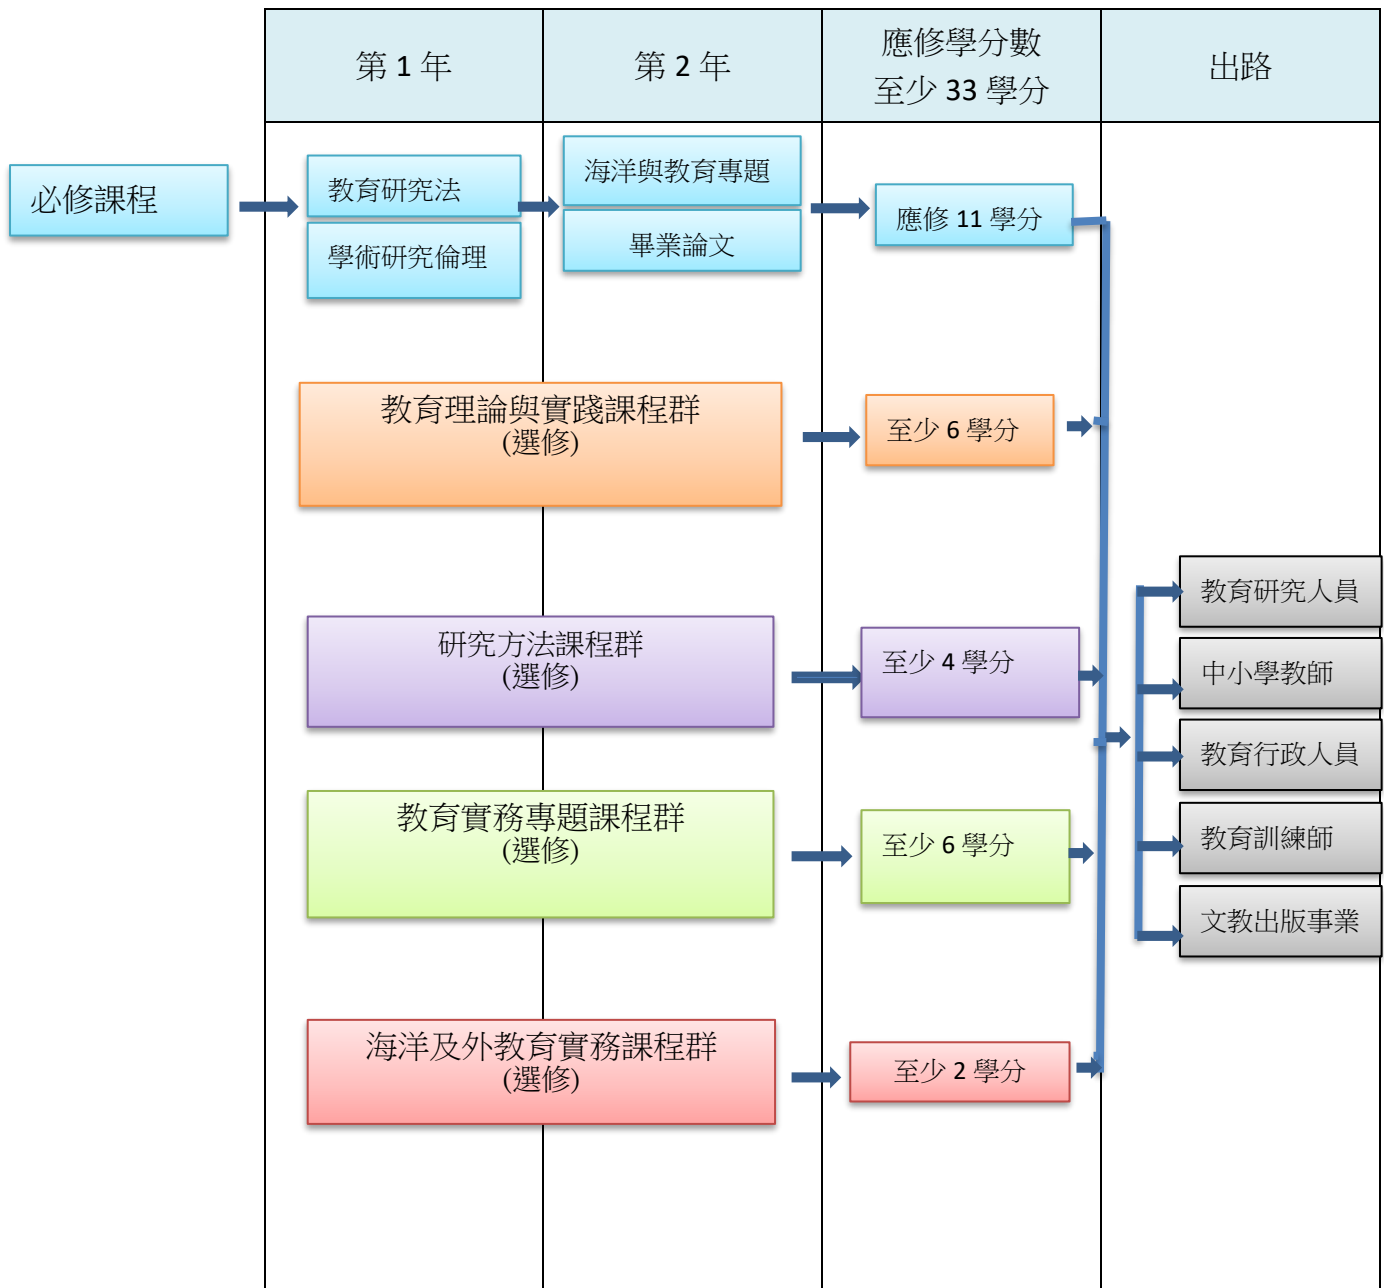

國立臺灣海洋大學教育研究所碩士在職專班修課流程

「學術研究倫理」課程為線上課程,請自行至臺灣學術倫理教育資源中心 (<https://ethics.nctu.edu.tw/>) 網站選讀。